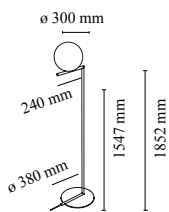

## IC Lights Floor 2

af Michael Anastassiades , 2014

Gulvlampe, der giver diffus belysning. Ramme i børstet og gennemsigtigt lakeret messing eller forkromet stål. Lysspreder i blæst opalglas. Lystdæmperen sidder på elledningen.

<b>Ophæng</b>	Gulv
<b>Miljø</b>	Indendørs
<b>Vægt</b>	10.0 Kg
<b>Lyskilder til rådighed</b>	1 x LED 17W E27 1900lm 2700K [e] cod. RF26259 DIMMER 1 x LED 17W E27 2000lm 3000K [e] cod. RF26258 DIMMER 1 x LED 15W E27 2000lm 2700K [e] cod. RF28665 Dimmable 1 x RF28666 LED 15W E27 3000K [e] 2000lm Dimmable