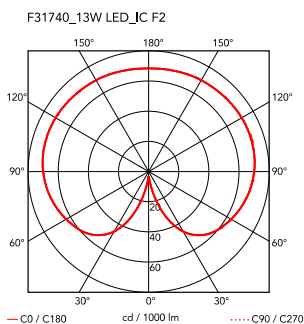

## IC Lights Floor 2

af Michael Anastassiades , 2014

Gulvlampe, der giver diffus belysning. Ramme i børstet og gennemsigtigt lakeret messing eller forkromet stål. Lysspreder i blæst opalglas. Lystdæmperen sidder på elledningen.

<b>Ophæng</b>	Gulv
<b>Miljø</b>	Indendørs
<b>Vægt</b>	10.0 Kg
<b>Lyskilder til rådighed</b>	1 x LED 17W E27 1900lm 2700K [e] cod. RF26259 DIMMER 1 x LED 17W E27 2000lm 3000K [e] cod. RF26258 DIMMER 1 x LED 15W E27 2000lm 2700K [e] cod. RF28665 Dimmable 1 x RF28666 LED 15W E27 3000K [e] 2000lm Dimmable