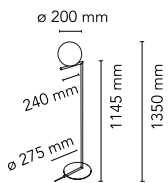

IC Lights Floor 1

af Michael Anastassiades , 2014

Gulvlampe, der giver diffus belysning. Ramme i børstet og gennemsigtigt lakeret messing eller forkromet stål. Lysspreder i blæst opalglas. Lystdæmperen sidder på elledningen.

Ophæng	Gulv
Miljø	Indendørs
Vægt	5.0 Kg
Lyskilder til rådighed	1 x RF26261 LED 10W E14 800lm 2700K [e] Dimmable 1 x RF26260 LED 10W E14 900lm 3000K [e] Dimmable 1 x RF30263 LED 8W E14 900lm 2700K [e] Dimmable 1 x RF30264 LED 8W E14 900lm 3000K [e] Dimmable

Nødstilfælde	Uden
Kontakter	Lystdæmperen sidder på strømkablet
Spænding	220-240V
Strøm	MAX 60W
Batteri	Nej
Strømforsyning medfølger	Nej

Materialer Blæst glas, Messing, Stål

Farver	<ul style="list-style-type: none"> F3173030 - Black F3173057 - Chrome F3173059 - Brushed brass
---------------	---------------------------------------------------------------------------------------------------------------------------------------------------------------------------------------------------------------------------------------------------------------------------------------------------------------------------------------------------------------------------------------------------------------------------------------------------------------------------------------------------------------------------------------------------------