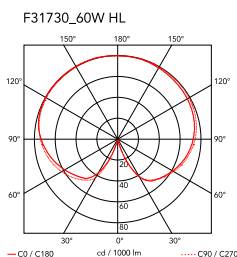

Ophæng	Gulv
Miljø	Indendørs
Vægt	5.0 Kg
Lyskilder til rådighed	1 x RF26261 LED 10W E14 800lm 2700K [e] Dimmable 1 x RF26260 LED 10W E14 900lm 3000K [e] Dimmable 1 x RF30263 LED 8W E14 900lm 2700K [e] Dimmable 1 x RF30264 LED 8W E14 900lm 3000K [e] Dimmable