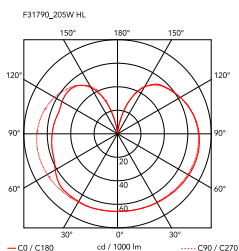

IC Lights Ceiling/Wall 2

af Michael Anastassiades , 2014

Væg-/loftslampe, der giver diffus belysning. Ramme i børstet og gennemsigtigt lakeret messing eller forkromet stål.
Lysspreder i blæst opalglas.

Ophæng	Loft og væg
Miljø	Indendørs
Vægt	3.7 Kg
Lyskilder til rådighed	1 x LED 17W E27 1900lm 2700K [e] cod. RF26259 DIMMER 1 x LED 17W E27 2000lm 3000K [e] cod. RF26258 DIMMER 1 x LED 15W E27 2000lm 2700K [e] cod. RF28665 Dimmable 1 x LED 15W E27 2000lm 3000K [e] cod. RF28666 Dimmable