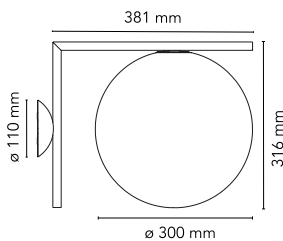

IC Lights Ceiling/Wall 2

af Michael Anastassiades , 2014

Væg-/loftslampe, der giver diffus belysning. Ramme i børstet og gennemsigtigt lakeret messing eller forkromet stål.
Lysspreder i blæst opalglas.

Ophæng	Loft og væg
Miljø	Indendørs
Vægt	3.7 Kg
Lyskilder til rådighed	1 x LED 17W E27 1900lm 2700K [e] cod. RF26259 DIMMER 1 x LED 17W E27 2000lm 3000K [e] cod. RF26258 DIMMER 1 x LED 15W E27 2000lm 2700K [e] cod. RF28665 Dimmable 1 x LED 15W E27 2000lm 3000K [e] cod. RF28666 Dimmable