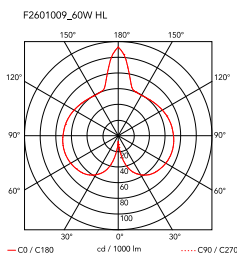

## Gatto

af Achille og Pier Giacomo Castiglioni , 1960

Bordlampe, der giver diffus belysning. Indvendigt stel i hvidt, pulverlakeret stål. Lyssprederen er fremstillet ved at sprøjte stellet med en unik "cocoon"-harpiks og beskyttet af en gennemsigtig, påsprøjtet finish. Der sidder en elektronisk lysdæmper på ledningen, som giver mulighed for at regulere lysstyrken.