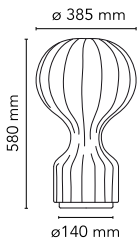

## Gatto

af Achille og Pier Giacomo Castiglioni , 1960

Bordlampe, der giver diffus belysning. Indvendigt stel i hvidt, pulverlakeret stål. Lyssprederen er fremstillet ved at sprøjte stellet med en unik "cocoon"-harpiks og beskyttet af en gennemsigtig, påsprøjtet finish. Der sidder en elektronisk lysdæmper på ledningen, som giver mulighed for at regulere lysstyrken.

<b>Ophæng</b>	Bord
<b>Miljø</b>	Indendørs
<b>Vægt</b>	2.3 Kg
<b>Lyskilder til rådighed</b>	1 x RF28782 LED 10W E27 2700K A70 [e] 965lm Dimmable 1 x RF29186 LED 10W E27 3000K A70 [e] 965lm Dimmable
<b>Nødstilfælde</b>	Uden
<b>Kontakter</b>	On the cable there is the electronic dimmer which allows the regulation of light brightness with a dial.
<b>Spænding</b>	220-240V
<b>Strøm</b>	MAX 60W
<b>Batteri</b>	Nej
<b>Strømforsyning medfølger</b>	Ja
<b>Kabellængde</b>	1800 mm
<b>Materialer</b>	Plast, Stål
<b>Farver</b>	● F2601009 - Cocoon