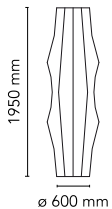

Fantasma

af Tobia Scarpa , 1961

Gulvlampe, der giver diffus belysning. Indvendigt stel i hvidt, pulverlakeret stål. Lyssprederen er fremstillet ved at sprøjte stellet med en unik "cocoon"-harpiks og beskyttet af en gennemsigtig, påsprøjtet finish. Der sidder en elektronisk lysdæmper på ledningen, som giver mulighed for at regulere lysstyrken.

Ophæng	Gulv
Miljø	Indendørs
Vægt	10.5 Kg
Lyskilder til rådighed	4 x LED 8W E27 740lm 3000K [e] cod. RF25317 DIMMER 4 x LED 13W E27 1400lm 3000K [e] cod. RF25535 DIMMER
Nødstilfælde	Uden
Kontakter	Der sidder en elektronisk lysdæmper på ledningen, som giver mulighed for at regulere lysstyrken ved hjælp af et hjul.
Spænding	220-240V
Strøm	4x MAX 60W
Batteri	Nej
Strømforsyning medfølger	Ja
Materialer	Spindeteknik, Stål
Farver	● F2201009 - Cocoon
Certifikat	