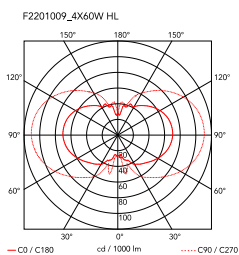

Ophæng	Gulv
Miljø	Indendørs
Vægt	10.5 Kg
Lyskilder til rådighed	4 x LED 8W E27 740lm 3000K [e] cod. RF25317 DIMMER 4 x LED 13W E27 1400lm 3000K [e] cod. RF25535 DIMMER
Nødstilfælde	Uden
Kontakter	Der sidder en elektronisk lysdæmper på ledningen, som giver mulighed for at regulere lysstyrken ved hjælp af et hjul.
Spænding	220-240V
Strøm	4x MAX 60W
Batteri	Nej
Strømforsyning medfølger	Ja
Materialer	Spindeteknik, Stål
Farver	● F2201009 - Cocoon
Certifikat	