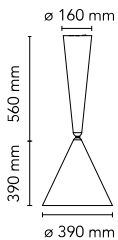

Diabolo

af Achille Castiglioni , 1998

Hængelampe med direkte belysning designet af A. Castiglioni, bestående af en loftsroset og diffusor. Krop i aluminium med udvendig maling i 3 forskellige farvemuligheder (skinnende hvid, bæverbrun og kirsebærrød), mens indersiden af diffusoren er skinnende hvid. Diffusoren kan flyttes lodret fra 95 til 210 cm ved hjælp af kabelrullen inde i loftsrosetten. Lyskilden har en E27-bøsning.

Ophæng	Hængelampe
Miljø	Indendørs
Vægt	2,9 Kg
Lyskilder til rådighed	1 x RF26998 LED 21W E27 2452lm 3000K CRI80 [e] Dimmable 1 x RF30429 LED 21W E27 2200lm 2700K CRI80 [e] Dimmable
Nødstilfælde	Uden
Spænding	220-250V
Strøm	Max 70W - 21W LED
Batteri	Nej
Strømforsyning medfølger	Nej
Materialer	Aluminium
Farver	<ul style="list-style-type: none"> F2121009 - White F2121026 - Beaver Brown F2121035 - Cherry Red