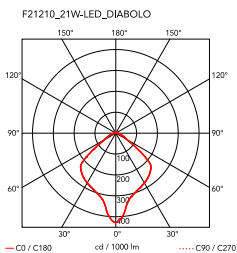

Diabolo

af Achille Castiglioni , 1998

Hængelampe med direkte belysning designet af A. Castiglioni, bestående af en loftsroset og diffusor. Krop i aluminium med udvendig maling i 3 forskellige farvemuligheder (skinnende hvid, bæverbrun og kirsebærrød), mens indersiden af diffusoren er skinnende hvid. Diffusoren kan flyttes lodret fra 95 til 210 cm ved hjælp af kabelrullen inde i loftsrosetten. Lyskilden har en E27-bøsning.

Ophæng	Hængelampe
Miljø	Indendørs
Vægt	2,9 Kg
Lyskilder til rådighed	1 x RF26998 LED 21W E27 2452lm 3000K CRI80 [e] Dimmable 1 x RF30429 LED 21W E27 2200lm 2700K CRI80 [e] Dimmable
Nødstilfælde	Uden
Spænding	220-250V
Strøm	Max 70W - 21W LED
Batteri	Nej
Strømforsyning medfølger	Nej
Materialer	Aluminium
Farver	<ul style="list-style-type: none"> F2121009 - White F2121026 - Beaver Brown F2121035 - Cherry Red