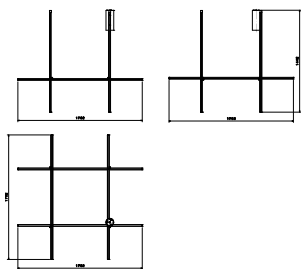

## Coordinates Ceiling4 Long

af Michael Anastassiades , 2020

Coordinates er et belysningsystem med diffust lys, der består af vandrette og lodrette armaturer arrangeret i et lyst gitter med forskellige former og kompleksiteter. Hvert element er lavet af ekstruderet anodiseret aluminium med champagnefinish og en diffusor i platinoptisk silikone med et integreret LED-bånd (CRI 95). Hvert element er drevet og understøttet af en usynlig elektrisk og mekanisk forbindelse designet specielt til at muliggøre sammensætningen af de 3 loftmodeller (C1 – C2 – C4), som kan kombineres med de respektive lange versioner til de højeste lofter (C1 Lang, C2 Lang, C4 Lang). 'C-modulet' er også tilgængeligt. Dets geometri blev designet til at blive gentaget for at skabe store gitre til brugerdefinerede installationer. Hver Coordinates-konfiguration inkluderer sin egen lofteroset, hvis integrerede elektronik tillader brug af forskellige dæmpningssystemer: push, 1-10, DALI. Ved mangel på disse systemer kan mængden af lys indstilles under installationen med push-systemet, der er inkluderet i rosetten. Den relaterede CI III-version er også tilgængelig for hver konfiguration til installationer med ekstern strømforsyning.

<b>Ophæng</b>	Loft/væg
<b>Miljø</b>	Indendørs
<b>Vægt</b>	9,0 Kg
<b>Lyskilder til rådighed</b>	1 x Strip Led 174W [i] 2700K 10450lm CRI95
<b>Nødstilfælde</b>	Uden
<b>Lysdæmper</b>	Included 1-10/PUSH/DALI
<b>Spænding</b>	100-240V
<b>Strøm</b>	185W
<b>Batteri</b>	Nej
<b>Strømforsyning medfølger</b>	Nej
<b>Materialer</b>	Ekstruderet aluminium, Platinic silicone extruded opal
<b>Farver</b>	 F1868044 - Anodized Champagne