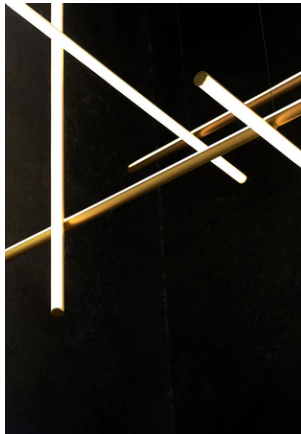

## Coordinates Ceiling4 Long

af Michael Anastassiades , 2020

Coordinates er et belysningsystem med diffust lys, der består af vandrette og lodrette armaturer arrangeret i et lyst gitter med forskellige former og kompleksiteter. Hvert element er lavet af ekstruderet anodiseret aluminium med champagnefinish og en diffusor i platinoptisk silikone med et integreret LED-bånd (CRI 95). Hvert element er drevet og understøttet af en usynlig elektrisk og mekanisk forbindelse designet specielt til at muliggøre sammensætningen af de 3 loftmodeller (C1 – C2 – C4), som kan kombineres med de respektive lange versioner til de højeste lofter (C1 Lang, C2 Lang, C4 Lang). 'C-modulet' er også tilgængeligt. Dets geometri blev designet til at blive gentaget for at skabe store gitre til brugerdefinerede installationer. Hver Coordinates-konfiguration inkluderer sin egen lofteroset, hvis integrerede elektronik tillader brug af forskellige dæmpningssystemer: push, 1-10, DALI. Ved mangel på disse systemer kan mængden af lys indstilles under installationen med push-systemet, der er inkluderet i rosetten. Den relaterede CI III-version er også tilgængelig for hver konfiguration til installationer med ekstern strømforsyning.

<b>Ophæng</b>	Loft/væg
<b>Miljø</b>	Indendørs
<b>Vægt</b>	9,0 Kg
<b>Lyskilder til rådighed</b>	1 x Strip Led 174W [i] 2700K 10450lm CRI95
<b>Nødstilfælde</b>	Uden
<b>Lysdæmper</b>	Included 1-10/PUSH/DALI
<b>Spænding</b>	100-240V
<b>Strøm</b>	185W
<b>Batteri</b>	Nej
<b>Strømforsyning medfølger</b>	Nej
<b>Materialer</b>	Ekstruderet aluminium, Platinic silicone extruded opal
<b>Farver</b>	 F1868044 - Anodized Champagne