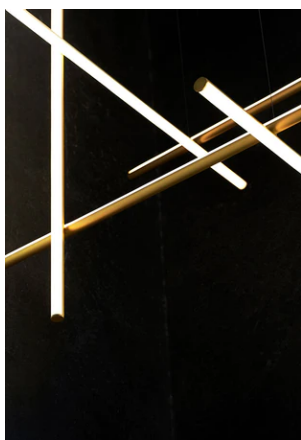

Coordinates Ceiling 1

af Michael Anastassiades , 2020

Coordinates er et belysningsystem med diffust lys, der består af vandrette og lodrette armaturer arrangeret i et lyst gitter med forskellige former og kompleksiteter. Hvert element er lavet af ekstruderet anodiseret aluminium med champagnefinish og en diffusor i platinoptisk silikone med et integreret LED-bånd (CRI 95). Hvert element er drevet og understøttet af en usynlig elektrisk og mekanisk forbindelse designet specielt til at muliggøre sammensætningen af de 3 loftmodeller (C1 – C2 – C4), som kan kombineres med de respektive lange versioner til de højeste lofter (C1 Lang, C2 Lang, C4 Lang). 'C-modulet' er også tilgængeligt. Dets geometri blev designet til at blive gentaget for at skabe store gitre til brugerdefinerede installationer. Hver Coordinates-konfiguration inkluderer sin egen lofteroset, hvis integrerede elektronik tillader brug af forskellige dæmpningssystemer: push, 1-10, DALI. Ved mangel på disse systemer kan mængden af lys indstilles under installationen med push-systemet, der er inkluderet i rosetten. Den relaterede CI III-version er også tilgængelig for hver konfiguration til installationer med ekstern strømforsyning.

Ophæng	Loft/væg
Miljø	Indendørs
Vægt	3,8 Kg
Lyskilder til rådighed	1 x Strip Led 38W [i] 2700K 2270lm CRI95
Nødstilfælde	Uden
Lysdæmper	Included 1-10 Push-Dali
Spænding	100-240V
Strøm	45W
Batteri	Nej
Strømforsyning medfølger	Ja
Materialer	Ekstruderet aluminium, Platinic silicone extruded opal
Farver	 F1852044 - Anodized Champagne