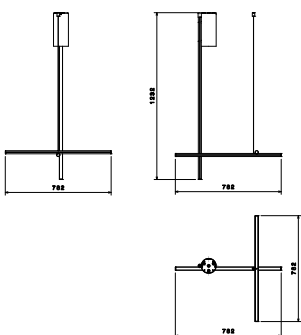

Coordinates Ceiling 1

af Michael Anastassiades , 2020

Coordinates er et belysningsystem med diffust lys, der består af vandrette og lodrette armaturer arrangeret i et lyst gitter med forskellige former og kompleksiteter. Hvert element er lavet af ekstruderet anodiseret aluminium med champagnefinish og en diffusor i platinoptisk silikone med et integreret LED-bånd (CRI 95). Hvert element er drevet og understøttet af en usynlig elektrisk og mekanisk forbindelse designet specielt til at muliggøre sammensætningen af de 3 loftmodeller (C1 – C2 – C4), som kan kombineres med de respektive lange versioner til de højeste lofter (C1 Lang, C2 Lang, C4 Lang). 'C-modulet' er også tilgængeligt. Dets geometri blev designet til at blive gentaget for at skabe store gitre til brugerdefinerede installationer. Hver Coordinates-konfiguration inkluderer sin egen lofteroset, hvis integrerede elektronik tillader brug af forskellige dæmpningssystemer: push, 1-10, DALI. Ved mangel på disse systemer kan mængden af lys indstilles under installationen med push-systemet, der er inkluderet i rosetten. Den relaterede CI III-version er også tilgængelig for hver konfiguration til installationer med ekstern strømforsyning.

Ophæng	Loft/væg
Miljø	Indendørs
Vægt	3,8 Kg
Lyskilder til rådighed	1 x Strip Led 38W [i] 2700K 2270lm CRI95
Nødstilfælde	Uden
Lysdæmper	Included 1-10 Push-Dali
Spænding	100-240V
Strøm	45W
Batteri	Nej
Strømforsyning medfølger	Ja
Materialer	Ekstruderet aluminium, Platinic silicone extruded opal
Farver	 F1852044 - Anodized Champagne