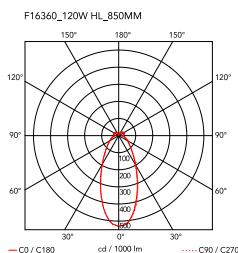

Ophæng	Hængelampe
Miljø	Indendørs
Vægt	6.5 Kg
Lyskilder til rådighed	1 x MAX 120W E27 PAR38 872lm 2700K [i] cod. RF24480 Dimmable
Nødstilfælde	Med
Spænding	220-250V
Strøm	120W
Batteri	Nej
Strømforsyning medfølger	Ja
Kabellængde	2700 mm
Materialer	Aluminium, Glas, Rustfrit stål
Farver	<ul style="list-style-type: none"> ● F1636009 - White ● F1636030 - Black
Certifikat	