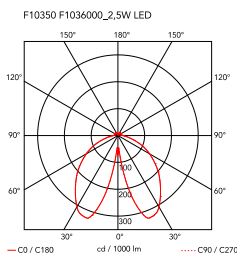

## Bon Jour Versailles Small

af Philippe Starck , 2017

Bordlampe, der giver diffus belysning. Lysspreder og sokkel i klar, gennemsigtig, sprøjestøbt PMMA. Den øverste afskærmning er fremstillet i elektrogalvaniseret ABS. Lyskilde med Edge Lighting-teknologi. Elledningen er 200 cm lang og har en lysdæmper, der byder på tænd-/slukfunktioner og regulering (10-100 %) af lysintensiteten. Tilslutning af strømforsyningen med udskiftelige stik.