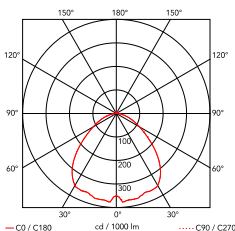

F10320 + F1033000_13W