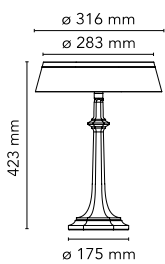

## Bon Jour Versailles

af Philippe Starck , 2017

Bordlampe, der giver diffus belysning. Lysspreder og sokkel i klar, gennemsigtig, sprøjestøbt PMMA. Den øverste afskærmning er fremstillet i elektrogalvaniseret ABS. Lyskilde med Edge Lighting-teknologi. Elledningen er 200 cm lang og har en lysdæmper, der byder på tænd-/slukfunktioner og regulering (10-100 %) af lysintensiteten. Tilslutning af strømforsyningen med udskiftelige stik.

F10320 + F1033000\_13W

<b>Ophæng</b>	Bord
<b>Miljø</b>	Indendørs
<b>Vægt</b>	1,54 Kg
<b>Lyskilder til rådighed</b>	1 x EDGE LIGHTING 13W 811lm 2700K CRI90 [i] Dimmable
<b>Nødstilfælde</b>	Uden
<b>Spænding</b>	100-240/24V
<b>Strøm</b>	13W
<b>Batteri</b>	Nej
<b>Strømforsyning medfølger</b>	Nej
<b>Farver</b>	<ul style="list-style-type: none"> <li><span style="display: inline-block; width: 10px; height: 10px; background-color: #ccc; border-radius: 50%; margin-right: 5px;"></span> F1041057 - Chrome</li> <li><span style="display: inline-block; width: 10px; height: 10px; background-color: #c00; border-radius: 50%; margin-right: 5px;"></span> F1041015 - Copper</li> </ul>