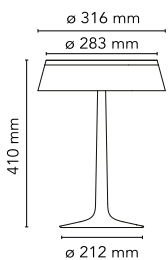

Ophæng	Bord
Miljø	Indendørs
Vægt	2,0 Kg
Lyskilder til rådighed	1 x EDGE LIGHTING 13W 884lm 2700K CRI90 [i] Dimmable
Nødstilfælde	Uden
Spænding	100-240/24V
Strøm	13W
Batteri	Nej
Strømforsyning medfølger	Nej

Farver	○ F1032009 - White ● F1032046 - Matt Chrome ○ F1032057 - Chrome ● F1032015 - Copper