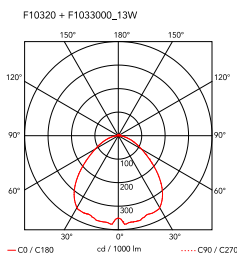

Ophæng	Bord
Miljø	Indendørs
Vægt	2,0 Kg
Lyskilder til rådighed	1 x EDGE LIGHTING 13W 884lm 2700K CRI90 [i] Dimmable
Nødstilfælde	Uden
Spænding	100-240/24V
Strøm	13W
Batteri	Nej
Strømforsyning medfølger	Nej

Farver	○ F1032009 - White ● F1032046 - Matt Chrome ○ F1032057 - Chrome ● F1032015 - Copper