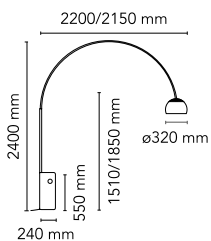

Arco

af Achille og Pier Giacomo Castiglioni , 1962

Gulvlampe, der giver direkte lys. Sokkel i hvid Carrara-marmor. Teleskopstang i rustfrit stål med satineret finish. Drejelig reflektor i presset, poleret og zaponlakeret aluminium, der kan justeres i højden.

Ophæng	Gulv
Miljø	Indendørs
Vægt	63.8 Kg
Lyskilder til rådighed	1 x RF28663 LED 10W E27 965lm 2700K CRI80 [e] Dimmable
Nødstilfælde	Uden
Kontakter	tænd/sluk-kontakt
Spænding	220-250V
Strøm	MAX 100W
Batteri	Nej
Strømforsyning medfølger	Ja
Kabellængde	2700 mm
Materialer	Aluminium, Marmor, Rustfrit stål
Farver	● F0300000 - White marble