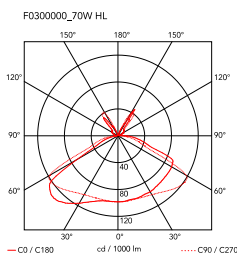

Ophæng	Gulv
Miljø	Indendørs
Vægt	63.8 Kg
Lyskilder til rådighed	1 x RF28663 LED 10W E27 965lm 2700K CRI80 [e] Dimmable
Nødstilfælde	Uden
Kontakter	tænd/sluk-kontakt
Spænding	220-250V
Strøm	MAX 100W
Batteri	Nej
Strømforsyning medfølger	Ja
Kabellængde	2700 mm
Materialer	Aluminium, Marmor, Rustfrit stål
Farver	● F0300000 - White marble