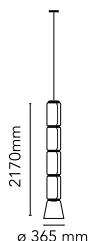

Noctambule Suspension 4 Low Cylinder and Cone

af Konstantin Grcic , 2019

Hængelampe, der består af forbundne glasmoduler, der når en længde på 3,2 meter, med 4 meters ophængningsstrømkabel. En cylindrisk og halvkugleformet struktur i gennemsigtigt blæst glas, trykstøbt aluminiumsringstik til ophængning, indvendig sidearm i hydroformet stål og eksterne ringdiffusorer i injektionsstøbt, optisk opal silikone. Strømforsyningsenheden i loftsrosen kan bruges som lysdæmper til at justere lysintensiteten med 10 % til 100 % i begge retninger ved hjælp af 0-10/1-10 V-PUSH-DALI-kontrollen.

Ophæng	Hængelampe
Miljø	Indendørs
Vægt	22,7 Kg
Lyskilder til rådighed	5 x Strip Led 9W + 1 Cob Led 18W 2700K 6930lm CRI90
Nødstilfælde	Uden
Kontakter	Ja
Spænding	100-240V
Strøm	54W
Batteri	Nej
Strømforsyning medfølger	Ja
Kabellængde	4000 mm
Materialer	Blæst krystal, Trykstøbt aluminium
Farver	● F0272000 - Black