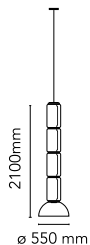

Noctambule Suspension 4 Low Cylinder and Bowl

af Konstantin Grcic , 2019

Hængelampe, der består af forbundne glasmoduler, der når en længde på 3,2 meter, med 4 meters ophængningsstrømkabel. En cylindrisk og halvkugleformet struktur i gennemsigtigt blæst glas, trykstøbt aluminiumsringstik til ophængning, indvendig sidearm i hydroformet stål og eksterne ringdiffusorer i injektionsstøbt, optisk opal silikone. Strømforsyningsenheden i loftsrosen kan bruges som lysdæmper til at justere lysintensiteten med 10 % til 100 % i begge retninger ved hjælp af 0-10/1-10 V-PUSH-DALI-kontrollen.

Ophæng	Hængelampe
Miljø	Indendørs
Vægt	23,7 Kg
Lyskilder til rådighed	5 x Strip Led 9W + 1 Cob Led 18W 2700K 6930lm CRI90
Nødstilfælde	Uden
Kontakter	Ja
Spænding	100-240V
Strøm	63W
Batteri	Nej
Strømforsyning medfølger	Ja
Kabellængde	4000 mm
Materialer	Blæst krystal, Trykstøbt aluminium
Farver	● F0275000 - Black