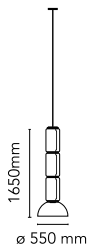

Noctambule Suspension 3 Low Cylinder and Bowl

af Konstantin Grcic , 2019

Hængelampe, der består af forbundne glasmoduler, der når en længde på 3,2 meter, med 4 meters ophængningsstrømkabel. En cylindrisk og halvkugleformet struktur i gennemsigtigt blæst glas, trykstøbt aluminiumsringstik til ophængning, indvendig sidearm i hydroformet stål og eksterne ringdiffusorer i injektionsstøbt, optisk opal silikone. Strømforsyningsenheden i loftsrosen kan bruges som lysdæmper til at justere lysintensiteten med 10 % til 100 % i begge retninger ved hjælp af 0-10/1-10 V-PUSH-DALI-kontrollen.

Ophæng	Hængelampe
Miljø	Indendørs
Vægt	19,7 Kg
Lyskilder til rådighed	4 x Strip Led 9W + 1 Cob Led 18W 2700K 5940lm CRI90
Nødstilfælde	Uden
Kontakter	Ja
Spænding	100-240V
Strøm	54W
Batteri	Nej
Strømforsyning medfølger	Ja
Kabellængde	4000 mm
Materialer	Blæst krystal, Trykstøbt aluminium
Farver	● F0274000 - Black