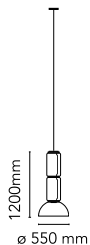

Noctambule Suspension 2 Low Cylinder and Bowl

af Konstantin Grcic , 2019

Hængelampe, der består af forbundne glasmoduler, der når en længde på 3,2 meter, med 4 meters ophængningsstrømkabel. En cylindrisk og halvkugleformet struktur i gennemsigtigt blæst glas, trykstøbt aluminiumsringstik til ophængning, indvendig sidearm i hydroformet stål og eksterne ringdiffusorer i injektionsstøbt, optisk opal silikone. Strømforsyningsenheden i loftsrosen kan bruges som lysdæmper til at justere lysintensiteten med 10 % til 100 % i begge retninger ved hjælp af 0-10/1-10 V-PUSH-DALI-kontrollen.

Ophæng	Hængelampe
Miljø	Indendørs
Vægt	15,7 Kg
Lyskilder til rådighed	3 x Strip Led 9W + 1 Cob Led 18W 2700K 4750lm CRI90
Nødstilfælde	Uden
Kontakter	Ja
Spænding	100-240V
Strøm	45W
Batteri	Nej
Strømforsyning medfølger	Ja
Kabellængde	4000 mm
Materialer	Blæst krystal, Trykstøbt aluminium
Farver	● F0273000 - Black