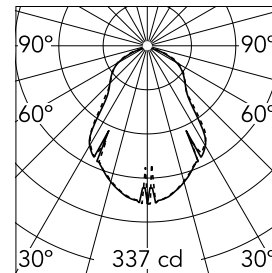

### Optique

<b>Type d'éclairage</b>	Direct
<b>type de LED</b>	Led module
<b>Light distribution</b>	Symétrique
<b>Type d'optique</b>	Lumière diffuse

Beam Angle: 73°

h(m)	E(lx)	D(m)
1	337	1.49
2	84	2.98
3	37	4.47
4	21	5.96
5	13	7.44

### Physique

<b>Coloris</b>	Noir
<b>Poids (kg)</b>	1.15