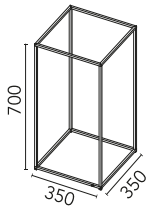

IPNOS OUTDOOR Anodized black

■ F3150030 - Noir

Lampadaire à lumière diffuse. Cadre en aluminium extrudé 10x10x1 satiné et anodisé dans plusieurs finitions. Led sur les bords supérieurs incorporés dans les profilés et dans la résine pour garantir le degré IP. Interrupteur ON/OFF dans le boîtier IP qui contient les driver. Prise shuko bipolaire antisplash.

Caractéristiques principales

Puissance (W)	15	Environnement	per esterni
CCT (K)	3500K		
IRC	85		
Lumen net (lm)	N/D		
Fixations	sol		

Optique

Type d'éclairage	Direct
type de LED	Led module
Light distribution	Symétrique
Type d'optique	Lumière diffuse

Beam Angle: 73°

h(m)	E(lx)	D(m)
1	337	1.49
2	84	2.98
3	37	4.47
4	21	5.96
5	13	7.44

Luminous flux lumineaire
744 lm

Electrique

Fréquence (Hz)	50/60
Tension (V)	100-240
Lamp holder	LED Module
Urgence	Sans
Classe d'isolation	II

Physique

Coloris	Noir
Poids (kg)	1.15