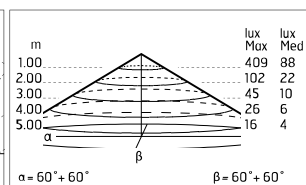

Electrique

Fréquence (Hz)	50-60
Dimmable	Oui
Type de driver	Electronique dimmable DALI
Urgence	Sans
Classe d'isolation	I

Physique

Coloris	White-Yellow