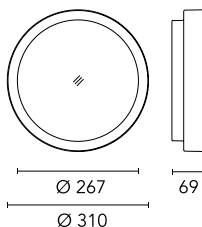

Electrique

Fréquence (Hz)	50-60
Dimmable	Oui
Type de driver	Electronique dimmable DALI
Urgence	Sans
Classe d'isolation	I

Physique

Coloris	White-Yellow