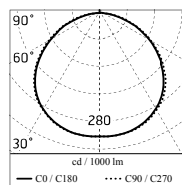

Electrique

Fréquence (Hz)	50-60
Dimmable	Oui
Type de driver	Electronique dimmable DALI
Urgence	Sans
Classe d'isolation	I

Physique

Coloris	White-Yellow