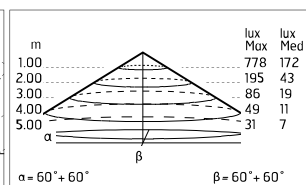

Optique

Type d'éclairage	Direct
type de LED	Power LED
Light distribution	Symétrique
Type d'optique	Lumière diffuse