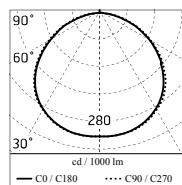

Optique

Type d'éclairage	Direct
type de LED	Power LED
Light distribution	Symétrique
Type d'optique	Lumière diffuse