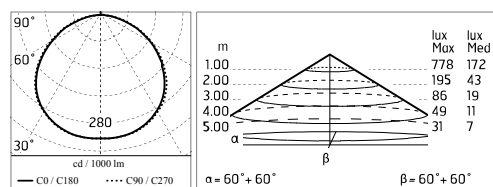

Optique

Type d'éclairage	Direct
type de LED	Power LED
Light distribution	Symétrique
Type d'optique	Lumière diffuse