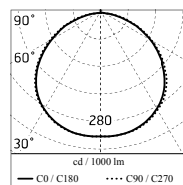

Optique

Type d'éclairage	Direct
type de LED	Power LED
Light distribution	Symétrique
Type d'optique	Lumière diffuse