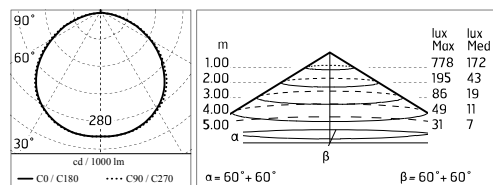

Optique

Type d'éclairage	Direct
type de LED	Power LED
Light distribution	Symétrique
Type d'optique	Lumière diffuse