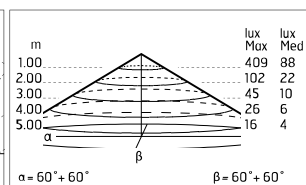

Electrique

Fréquence (Hz)	50-60	Classe d'isolation	I
Tension (V)	220-240		
Dimmable	Oui		
Type de driver	Electronique dimmable DALI		
Urgence	Sans		

Physique

Coloris	White-Green