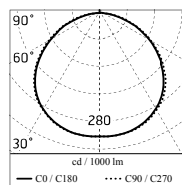

Electrique

Fréquence (Hz)	50-60	Classe d'isolation	I
Tension (V)	220-240		
Dimmable	Oui		
Type de driver	Electronique dimmable DALI		
Urgence	Sans		

Physique

Coloris	White-Green