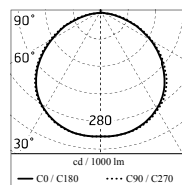

Electrique

Fréquence (Hz)	50-60	Classe d'isolation	I
Tension (V)	220-240		
Dimmable	Non		
Type de driver	non dimmable		
Urgence	Sans		

Physique

Coloris	White-Green