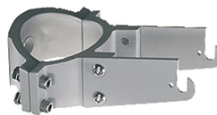

Pole Franco/Perseo/Dooku h 3500(+500 mm Inground) mm Ø76 mm

■ 250.3 - Anthrazit

Hauptspezifikationen

Umgebung Außenbeleuchtung

Elektrisch

Notfall Ohne

Physikalisch

Farbe Anthrazit

Pole Franco/Perseo/Dooku h 3500(+500 mm Inground) mm Ø76 mm

Pole Bracket Minifranco/Perseo 16 Ø
76 mm 180 mm Single
229.3

Pole Bracket Minifranco/Perseo 16 Ø
76 mm 180 mm Double
230.3

Pole Bracket Minifranco/Perseo 16 Ø
76 mm 500 mm Single
231.3

Pole Bracket Minifranco/Perseo 16 Ø
76 mm 500 mm Double
232.3

Pole Bracket Franco/Perseo 30 Ø 76
mm 180 mm Single
112.3

Pole Bracket Franco/Perseo 30 Ø 76
mm 500 mm Single
113.3

Pole Bracket Franco/Perseo 30 Ø 76
mm 180 mm Double
114.3

Pole Bracket Franco/Perseo 30 Ø 76
mm 500 mm Double
115.3