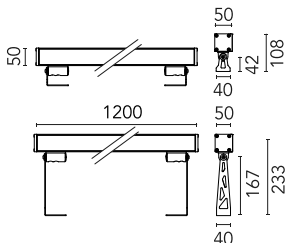

Elektrisch

Frequenz (Hz)	50-60	Notfall	Ohne
Spannung (V)	24	Isolationsklasse	III
Dimmbar	Yes		
Treiber	remote		
	Ausgeschlossen		
Treiber-Typ	Elektronisch		
	dimmbare DALI		

Physikalisch

Farbe	Weiss
Ausrichtung	einstellbar
Gewicht (kg)	4.31
Länge (mm)	1200

Note

Verwenden Sie ein Anschlusssystem mit einem Schutzgrad, der gleich oder höher als der Schutzgrad des Geräts ist. Bei der Installation und der Wartung der Geräte muss vorsichtig vorgegangen werden, damit Beschädigungen an der Lackierung vermieden werden. Beschädigungen an der Beschichtung, die Freibewitterung oder Wasser ausgesetzt ist, könnten zu Korrosion führen. Chemische Substanzen beschädigen die Korrosionsschutzbeschichtung. Es ist bewiesen, dass viele Beschädigungen bei LED-Vorrichtungen auf elektrische Einwirkungen zurückzuführen sind, die die Isolierung betreffen, wobei es zu zerstörenden elektrischen Entladungen kommt. Diese Effekte werden häufig verursacht durch:

- Überspannung im Versorgungsnetz der Anlage/Geräte.