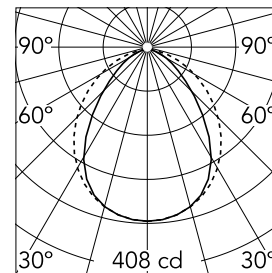

Hauptspezifikationen

Leuchtenkategorie	LED	Halterungen	Decken und Wandoberfläche
Leistung (W)	21	Umgebung	Außenbeleuchtung
CCT (K)	2700K		
CRI	80		
Nettolumen (lm)	879		

Optisch

Beleuchtungstyp	Direkt
LED-Typ	Leistungs-LED
Light distribution	Symmetrisch
Optiktyp	Streulicht
Strahlungswinkel (°)	100
Beam angle C90-270 (°)	100