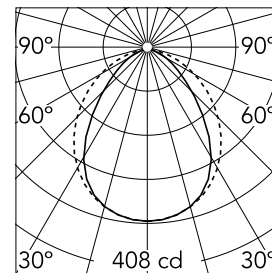

### Optisch

<b>Beleuchtungstyp</b>	Direkt
<b>LED-Typ</b>	Leistungs-LED
<b>Light distribution</b>	Symmetrisch
<b>Optiktyp</b>	Streulicht
<b>Strahlungswinkel (°)</b>	100
<b>Beam angle C90-270 (°)</b>	100

Beam Angle:	80°		
h(m)	E(lx)	D(m)	
1	408	1.67	
2	102	3.34	
3	45	5.00	
4	26	6.67	
5	16	8.34	

Luminous flux luminaire  
879 lm