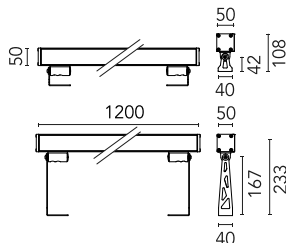

Beam Angle:	80°		
h(m)	E(lx)	D(m)	
1	408	1.67	
2	102	3.34	
3	45	5.00	
4	26	6.67	
5	16	8.34	

Luminous flux luminaire  
879 lm

### Physikalisch

<b>Farbe</b>	Tiefbraun
<b>Ausrichtung</b>	einstellbar
<b>Gewicht (kg)</b>	4.31
<b>Länge (mm)</b>	1200

One pair of long brackets L 200 mm. Deep Brown  
F1204018

One pair of short brackets L 80 mm. Deep Brown  
F1203018

3/4 way terminal block 4 poles IP68 H2O stop. (ø5,5÷12mm cable)  
F990C010000

Power supply 24Vdc 70W / 220-240V IP67 Class II selv. Non Dimmable  
RF25749