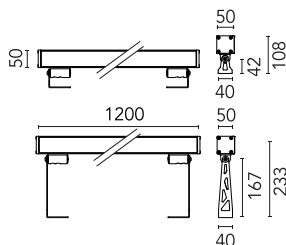

Elektrisch

Frequenz (Hz)	50-60	Notfall	Ohne
Spannung (V)	24	Isolationsklasse	III
Dimmbar	Yes		
Treiber	remote		
	Ausgeschlossen		
Treiber-Typ	Elektronisch		
	dimmbare DALI		

Physikalisch

Farbe	Schwarz
Ausrichtung	einstellbar
Gewicht (kg)	4.31
Länge (mm)	1200

Note

Verwenden Sie ein Anschlusssystem mit einem Schutzgrad, der gleich oder höher als der Schutzgrad des Geräts ist. Bei der Installation und der Wartung der Geräte muss vorsichtig vorgegangen werden, damit Beschädigungen an der Lackierung vermieden werden. Beschädigungen an der Beschichtung, die Freibewitterung oder Wasser ausgesetzt ist, könnten zu Korrosion führen. Chemische Substanzen beschädigen die Korrosionsschutzbeschichtung. Es ist bewiesen, dass viele Beschädigungen bei LED-Vorrichtungen auf elektrische Einwirkungen zurückzuführen sind, die die Isolierung betreffen, wobei es zu zerstörenden elektrischen Entladungen kommt. Diese Effekte werden häufig verursacht durch:

- Überspannung im Versorgungsnetz der Anlage/Geräte.