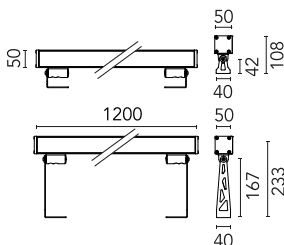

Elektrisch

Frequenz (Hz)	50-60	Notfall	Ohne
Spannung (V)	24	Isolationsklasse	III
Dimmbar	Yes		
Treiber	remote		
	Ausgeschlossen		
Treiber-Typ	Elektronisch		
	dimmbare DALI		

Physikalisch

Farbe	Anthrazit
Ausrichtung	einstellbar
Gewicht (kg)	4.31
Länge (mm)	1200

Note

Verwenden Sie ein Anschlusssystem mit einem Schutzgrad, der gleich oder höher als der Schutzgrad des Geräts ist.
Bei der Installation und der Wartung der Geräte muss vorsichtig vorgegangen werden, damit Beschädigungen an der Lackierung vermieden werden.
Beschädigungen an der Beschichtung, die Freibewitterung oder Wasser ausgesetzt ist, könnten zu Korrosion führen.
Chemische Substanzen beschädigen die Korrosionsschutzbeschichtung.
Es ist bewiesen, dass viele Beschädigungen bei LED-Vorrichtungen auf elektrische Einwirkungen zurückzuführen sind, die die Isolierung betreffen, wobei es zu zerstörenden elektrischen Entladungen kommt.
Diese Effekte werden häufig verursacht durch:

- Überspannung im Versorgungsnetz der Anlage/Geräte.