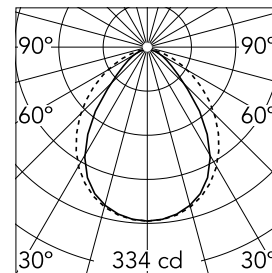

### Optisch

<b>Beleuchtungstyp</b>	Direkt
<b>LED-Typ</b>	Leistungs-LED
<b>Light distribution</b>	Symmetrisch
<b>Optiktyp</b>	Streulicht
<b>Strahlungswinkel (°)</b>	90
<b>Beam angle C90-270 (°)</b>	90

Beam Angle:	78°		
h(m)	E(lx)	D(m)	
1	334	1.62	
2	83	3.23	
3	37	4.85	
4	21	6.46	
5	13	8.08	