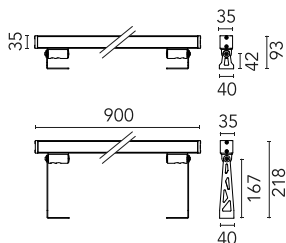

Elektrisch

Frequenz (Hz)	50-60	Notfall	Ohne
Spannung (V)	24	Isolationsklasse	III
Dimmbar	Yes		
Treiber	Remote		
Treiber-Typ	DALI PWM, 1-10 PWM		

Physikalisch

Farbe	Anthrazit
Ausrichtung	einstellbar
Gewicht (kg)	2.32
Länge (mm)	900

Note

Verwenden Sie ein Anschlusssystem mit einem Schutzgrad, der gleich oder höher als der Schutzgrad des Geräts ist. Bei der Installation und der Wartung der Geräte muss vorsichtig vorgegangen werden, damit Beschädigungen an der Lackierung vermieden werden. Beschädigungen an der Beschichtung, die Freibewitterung oder Wasser ausgesetzt ist, könnten zu Korrosion führen. Chemische Substanzen beschädigen die Korrosionsschutzbeschichtung. Es ist bewiesen, dass viele Beschädigungen bei LED-Vorrichtungen auf elektrische Einwirkungen zurückzuführen sind, die die Isolierung betreffen, wobei es zu zerstörenden elektrischen Entladungen kommt. Diese Effekte werden häufig verursacht durch:

- Überspannung im Versorgungsnetz der Anlage/Geräte.
- Überspannung aufgrund von elektrostatischer Entladung (ESD) aus der Umwelt.