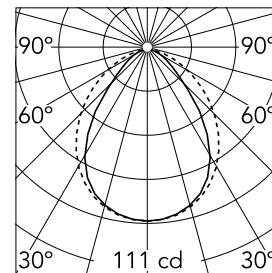

### Optisch

<b>Beleuchtungstyp</b>	Direkt
<b>LED-Typ</b>	Leistungs-LED
<b>Light distribution</b>	Symmetrisch
<b>Optiktyp</b>	Streulicht
<b>Strahlungswinkel (°)</b>	90
<b>Beam angle C90-270 (°)</b>	90

Beam Angle:	78°		
h(m)	E(lx)	D(m)	
1	111	1.62	
2	28	3.23	
3	12	4.85	
4	7	6.46	
5	4	8.08	