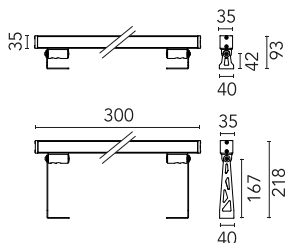

Elektrisch

Frequenz (Hz)	50-60	Notfall	Ohne
Spannung (V)	24	Isolationsklasse	III
Dimmbar	Yes		
Treiber	Remote		
Treiber-Typ	DALI PWM, 1-10 PWM		

Physikalisch

Farbe	Tiefbraun
Ausrichtung	einstellbar
Gewicht (kg)	0.8
Länge (mm)	300

Note

Verwenden Sie ein Anschlusssystem mit einem Schutzgrad, der gleich oder höher als der Schutzgrad des Geräts ist. Bei der Installation und der Wartung der Geräte muss vorsichtig vorgegangen werden, damit Beschädigungen an der Lackierung vermieden werden. Beschädigungen an der Beschichtung, die Freibewitterung oder Wasser ausgesetzt ist, könnten zu Korrosion führen. Chemische Substanzen beschädigen die Korrosionsschutzbeschichtung. Es ist bewiesen, dass viele Beschädigungen bei LED-Vorrichtungen auf elektrische Einwirkungen zurückzuführen sind, die die Isolierung betreffen, wobei es zu zerstörenden elektrischen Entladungen kommt. Diese Effekte werden häufig verursacht durch:

- Überspannung im Versorgungsnetz der Anlage/Geräte.
- Überspannung aufgrund von elektrostatischer Entladung (ESD) aus der Umwelt.