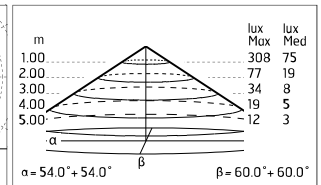

Optisch

Beleuchtungstyp	Indirekt, Direkt
LED-Typ	Leistungs-LED
Light distribution	Symmetrisch
Optiktyp	Streulicht