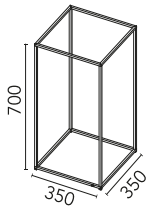

IPNOS OUTDOOR Anodized Natural

■ F3150054 - Eloxiiert, natürlieh

Standleuchte mit Streulieht. Rahmen aus fließgepresstem Aluminium 10 x 10 x 1, satiniert und mit unterschiedlichen eloxierten Finishes. LEDs an den oberen Rändern, die in die fließgepressten Teile integriert und in Harz getränkt sind, wodurch der IP-Wert gewährleistet wird. Schalter ON/OFF im IP-Gehäuse, das die Treiber enthält. Zweipoliger, fleckenbeständiger Schukostecker.

Hauptspezifikationen

Leistung (W)	15	Umgebung	Außenbeleuchtung
CCT (K)	3500K		
CRI	85		
Nettolumen (lm)	N/D		
Halterungen	Boden		

Optisch

Beleuchtungstyp	Direkt
LED-Typ	Led module
Light distribution	Symmetrisch
Optiktyp	Streulieht

Beam Angle:	73°		
h(m)	E(lx)	D(m)	
1	337	1.49	
2	84	2.98	
3	37	4.47	
4	21	5.96	
5	13	7.44	

Luminous flux luminaire
744 lm

Elektrisch

Frequenz (Hz)	50/60
Spannung (V)	100-240
Lamp holder	LED Module
Notfall	Ohne
Isolationsklasse	II