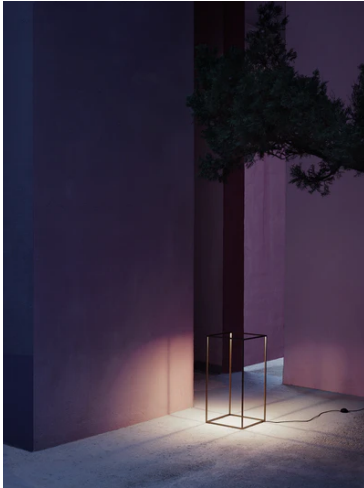

IPNOS OUTDOOR Anodized Natural

■ F3150054 - Eloxiiert, natürlieh

Standleuchte mit Streulieht. Rahmen aus fließgepresstem Aluminium 10 x 10 x 1, satiniert und mit unterschiedlichen eloxierten Finishes. LEDs an den oberen Rändern, die in die fließgepressten Teile integriert und in Harz getränkt sind, wodurch der IP-Wert gewährleistet wird. Schalter ON/OFF im IP-Gehäuse, das die Treiber enthält. Zweipoliger, fleckenbeständiger Schukostecker.

Hauptspezifikationen

Leistung (W)	15	Umgebung	Außenbeleuchtung
CCT (K)	3500K		
CRI	85		
Nettolumen (lm)	N/D		
Halterungen	Boden		

Optisch

Beleuchtungstyp	Direkt
LED-Typ	Led module
Light distribution	Symmetrisch
Optiktyp	Streulieht

Physikalisch

Farbe	Eloxiiert, natürlieh
Gewicht (kg)	1.15

IPNOS OUTDOOR Anodized Natural

Ipnos Top Plate
F3125000