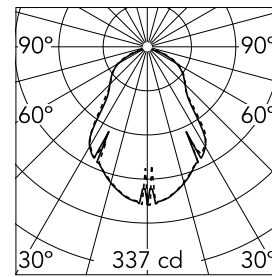

IPNOS OUTDOOR Anodized Natural

■ F3150054 - Eloxiiert, natürlieh

Standleuchte mit Streulieht. Rahmen aus fließgepresstem Aluminium 10 x 10 x 1, satiniert und mit unterschiedlichen eloxierten Finishes. LEDs an den oberen Rändern, die in die fließgepressten Teile integriert und in Harz getränkt sind, wodurch der IP-Wert gewährleistet wird. Schalter ON/OFF im IP-Gehäuse, das die Treiber enthält. Zweipoliger, fleckenbeständiger Schukostecker.

Hauptspezifikationen

Leistung (W)	15	Umgebung	Außenbeleuchtung
CCT (K)	3500K		
CRI	85		
Nettolumen (lm)	N/D		
Halterungen	Boden		

Optisch

Beleuchtungstyp	Direkt
LED-Typ	Led module
Light distribution	Symmetrisch
Optiktyp	Streulieht

Beam Angle:	73°		
h(m)	E(lx)	D(m)	
1	337	1.49	
2	84	2.98	
3	37	4.47	
4	21	5.96	
5	13	7.44	

Luminous flux luminaire
744 lm

Elektrisch

Frequenz (Hz)	50/60
Spannung (V)	100-240
Lamp holder	LED Module
Notfall	Ohne
Isolationsklasse	II