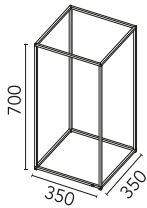

## IPNOS OUTDOOR Anodized black

■ F3150030 - Schwarz

Standleuchte mit Streulicht. Rahmen aus fließgepresstem Aluminium 10 x 10 x 1, satiniert und mit unterschiedlichen eloxierten Finishes. LEDs an den oberen Rändern, die in die fließgepressten Teile integriert und in Harz getränkt sind, wodurch der IP-Wert gewährleistet wird. Schalter ON/OFF im IP-Gehäuse, das die Treiber enthält. Zweipoliger, fleckenbeständiger Schukostecker.