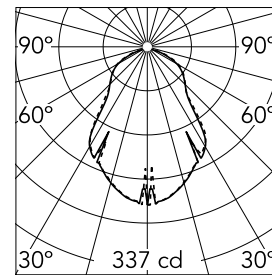

Optisch

Beleuchtungstyp	Direkt
LED-Typ	Led module
Light distribution	Symmetrisch
Optiktyp	Streulicht