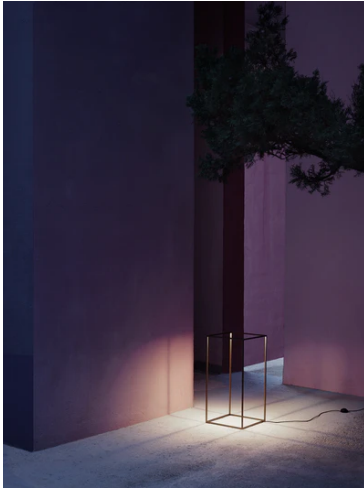

## IPNOS OUTDOOR Anodized black

■ F3150030 - Schwarz

Standleuchte mit Streulicht. Rahmen aus fließgepresstem Aluminium 10 x 10 x 1, satiniert und mit unterschiedlichen eloxierten Finishes. LEDs an den oberen Rändern, die in die fließgepressten Teile integriert und in Harz getränkt sind, wodurch der IP-Wert gewährleistet wird. Schalter ON/OFF im IP-Gehäuse, das die Treiber enthält. Zweipoliger, fleckenbeständiger Schukostecker.