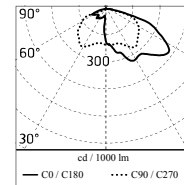

Optisch

Beleuchtungstyp	Direkt
LED-Typ	Leistungs-LED
Light distribution	Asymmetrisch
Optiktyp	Scheinwerfer mit großem Abstrahlwinkel