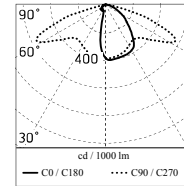

Optisch

Beleuchtungstyp	Direkt
LED-Typ	Leistungs-LED
Light distribution	Asymmetrisch
Optiktyp	Scheinwerfer mit großem Abstrahlwinkel