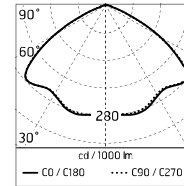

Optisch

Beleuchtungstyp	Direkt
LED-Typ	Leistungs-LED
Light distribution	Symmetrisch
Optiktyp	Scheinwerfer mit großem Abstrahlwinkel