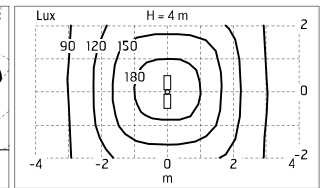

Optisch

Beleuchtungstyp	Direkt
LED-Typ	Leistungs-LED
Light distribution	Symmetrisch
Optiktyp	Scheinwerfer mit großem Abstrahlwinkel