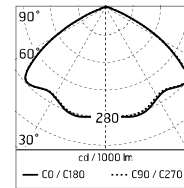

Optisch

Beleuchtungstyp	Direkt
LED-Typ	Leistungs-LED
Light distribution	Symmetrisch
Optiktyp	Scheinwerfer mit großem Abstrahlwinkel