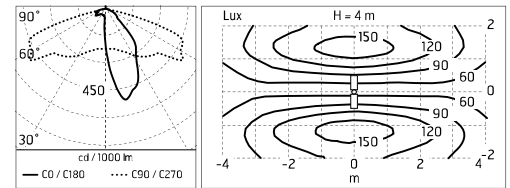

Optisch

Beleuchtungstyp	Direkt
LED-Typ	Leistungs-LED
Light distribution	Symmetrisch
Optiktyp	Scheinwerfer mit großem Abstrahlwinkel