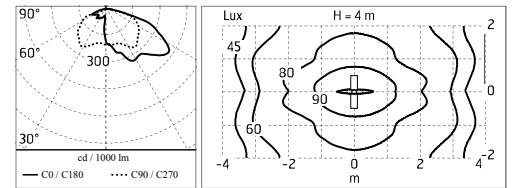

Optisch

Beleuchtungstyp	Direkt
LED-Typ	Leistungs-LED
Light distribution	Asymmetrisch
Optiktyp	Scheinwerfer mit großem Abstrahlwinkel