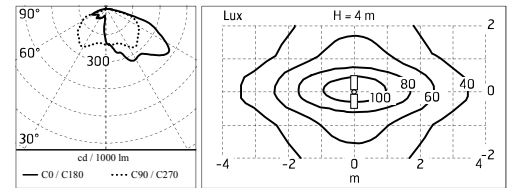

Optisch

Beleuchtungstyp	Direkt
LED-Typ	Leistungs-LED
Light distribution	Asymmetrisch
Optiktyp	Scheinwerfer mit großem Abstrahlwinkel