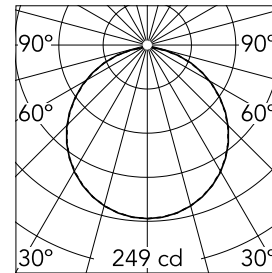

Casambi Funktion auf Anfrage.

Hauptspezifikationen

Leuchtenkategorie	LED	Halterungen	Boden
Leistung (W)	13.00	Umgebung	Außenbeleuchtung
CCT (K)	4000K		
CRI	80		
Nettolumen (lm)	703		

Optisch

Beleuchtungstyp	Direkt
LED-Typ	LED-Anordnung
Light distribution	Symmetrisch
Optiktyp	Streulicht
Strahlungswinkel (°)	110
Beam angle C90-270 (°)	110