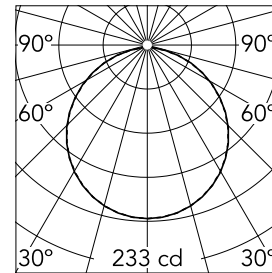

Beam Angle: 112°		
h(m)	E(lx)	D(m)
1	233	2.95
2	58	5.91
3	26	8.86
4	15	11.81
5	9	14.76

Luminous flux luminaire  
658 lm