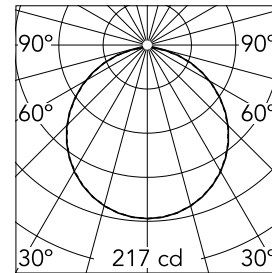

Beam Angle: 112°

h(m)	E(lx)	D(m)
1	217	2.95
2	54	5.91
3	24	8.86
4	14	11.81
5	9	14.76

Luminous flux luminaire  
613 lm