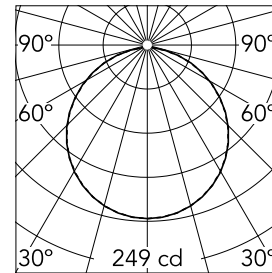

Casambi Funktion auf Anfrage.

Hauptspezifikationen

Leuchtkategorie	LED	Halterungen	Boden
Leistung (W)	13.00	Umgebung	Außenbeleuchtung
CCT (K)	4000K		
CRI	80		
Nettolumen (lm)	703		

Optisch

Beleuchtungstyp	Direkt
LED-Typ	LED-Anordnung
Light distribution	Symmetrisch
Optiktyp	Streulicht
Strahlungswinkel (°)	110
Beam angle C90-270 (°)	110