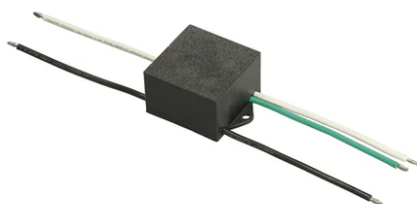

Walkstick Pipe 2 H 930 mm Dimmable 1-10V

Box for ground installation
F001Z020000

S.P.D. (SURGE PROTECTION DEVICE)
F990E00A000