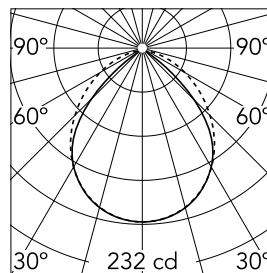

Beam Angle: 87°

h(m)	E(lx)	D(m)
1	232	1.90
2	58	3.80
3	26	5.69
4	15	7.59
5	9	9.49

Luminous flux luminaire  
483 lm

### Fisiche

<b>Colore</b>	Grigio
<b>Orientamento</b>	orientabile
<b>Peso (kg)</b>	1.70