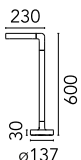

Walkstick Pipe 1 H 600 mm Dimmable 1-10V

□ F010H21B001 - Bianco

Collezione di paletti per esterno con sorgente luminosa a LED e testa tubolare orientabile 350° sull'asse verticale e 350° sull'asse orizzontale. Disponibili in due differenti altezze.