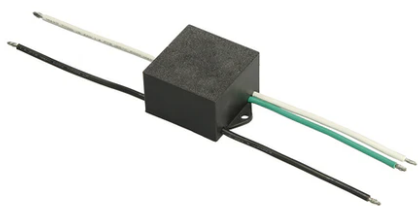

Walkstick Pipe 1 H 600 mm Dimmable 1-10V

S.P.D. (SURGE PROTECTION DEVICE)
F990E00A000