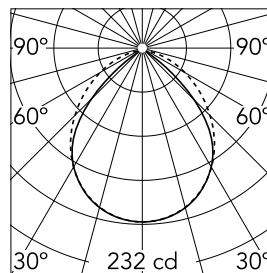

Versione 110V a richiesta.

Specifiche principali

Categoria lampada	LED	Supporti Ambiente	terra per esterni
Potenza (W)	7		
CCT (K)	2700K		
CRI	80		
Lumen netti (lm)	483		

Ottica

Tipo di illuminazione	Diretta
Tipo di LED	Power LED
Light distribution	Asimmetrica
Tipo di ottica	Luce diffusa
Angolo del fascio (°)	97
Beam angle C90-270 (°)	97