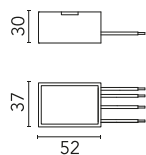

Elettriche

Emergenza Senza

Fisiche

Colore Nero

IP
65