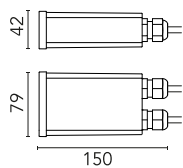

Power supply 24V 10W / 110-240V IP67 Class II selv._Non Dimmable

■ RF25757 - Nero

Alimentatore 24V 10W / 110-240V IP67 Classe II selv._Non Dimmable

Specifiche principali

Ambiente per esterni

Elettriche

Emergenza Senza

Fisiche

Colore Nero

IP
67